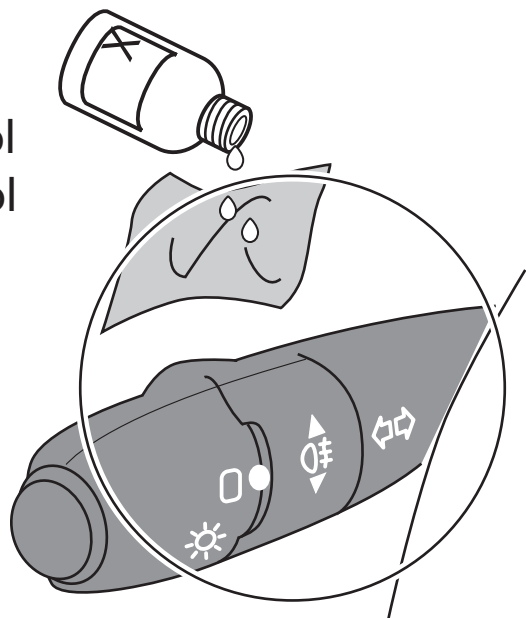

Alcool  
Alcohol  
Alkohol

16

17

-A l'aide de l'outil PEUGEOT PLANET 2000 (menu suréquipement) : activer la fonction antibrouillards dans la BSI

-Mit Hilfe des Werkzeugs PEUGEOT PLANET 2000(zusätzliches Ausstattungs Menü) : die Nebelscheinwerferfunktion im internen Organisationsgehäuse aktivieren